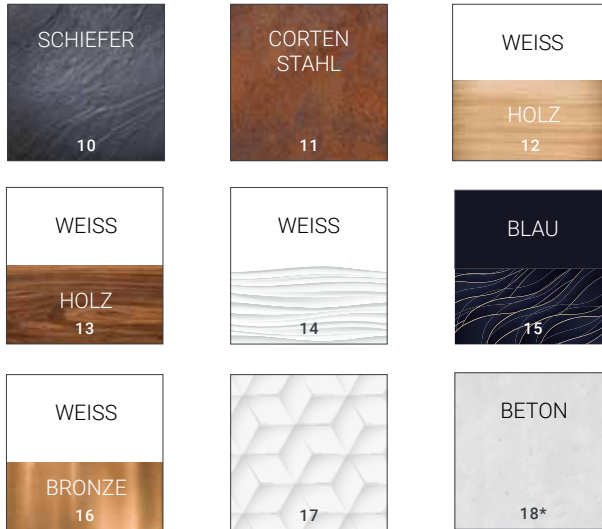

MOTIVE

FARBEN

Farbfolien in über 1.800 Pantone Farben
2-farbig möglich
Optional mit Logoaufkleber

DESIGNS

Individuelles Design mit Logodruck

*Alle Motive auch nur für untere Verkleidung möglich, mit oberer Verkleidung in Standard weiß