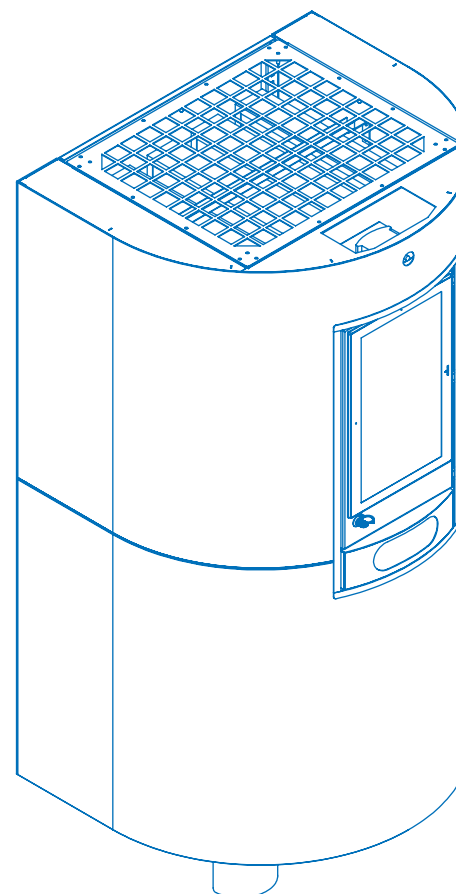

DATENBLATT

VITAPPOINT SERIE 6000 - 6000 pro

VITAPPOINT®

LUFT IST LEBEN!

Durch den Vitapoint® werden gesundheitsschädliche Stoffe nahezu vollständig gefiltert und die Luftqualität vor allem in stark frequentierten oder belasteten Räumen deutlich erhöht.

Der VITAPPOINT® Luftreiniger saugt die verunreinigte Luft, nahe des Bodens, ab und reinigt diese über zwei Filterstufen. Die hygienisch saubere Luft wird anschließend über ein Lüftungsgitter an der Oberseite der Anlage zurück in den Raum geführt. Die abgeschiedenen Partikel verbleiben in den Filtern und werden mit diesen entsorgt.

HIGHLIGHTS

Leistungsstärkster Luftreiniger auf dem deutschen Markt

Filtert Viren, Aerosole, Pollen und Feinstaub zu 99,995% ab 0,001 µm

Filtert 1.000 Liter Luft pro Sekunde

24 Zoll Display für Bedienung, Werbung und Luftparameter

Für Lebensmittel-, Pharma- und Gesundheitsbranche geeignet

Raumgröße und Luftmengenanpassung

Überwachung der Filtersättigung und Betriebsstunden

Sensorik: CO2, VOC, Temperatur und Luftfeuchtigkeit

Touchless Desinfektionsmittelspender

ANWENDUNGSBEREICHE

Hotel / Gastronomie

Einzelhandel / Supermärkte

Krankenhäuser / Pflegeheime /

Arztpraxen

Sport / Fitness

Schulen / Kitas

Ämter / öffentliche Stellen

Tankstellen / Raststätten

Büros / Besprechungsräume

PERFORMANCE

4.000 m³/h

56 dB(A)

bei maximaler Luftleistung