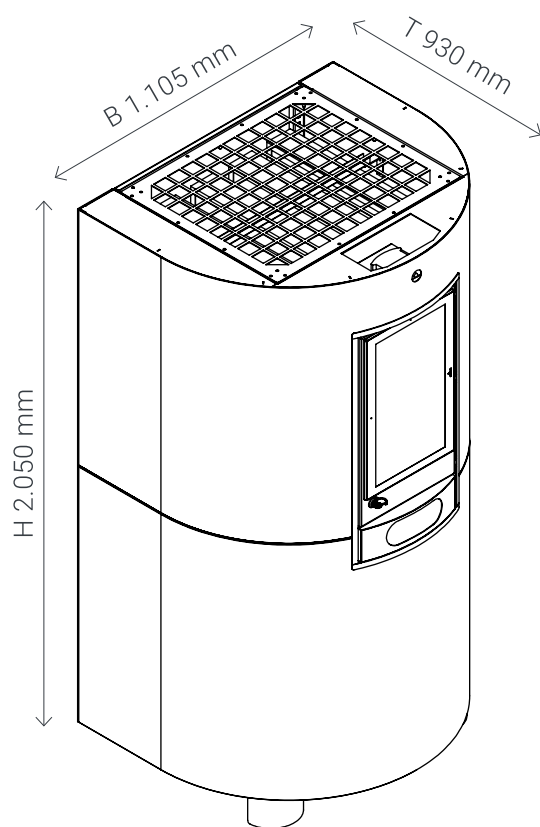

ABMESSUNGEN

VITAPPOINT®

VITAPPOINT 6000 pro