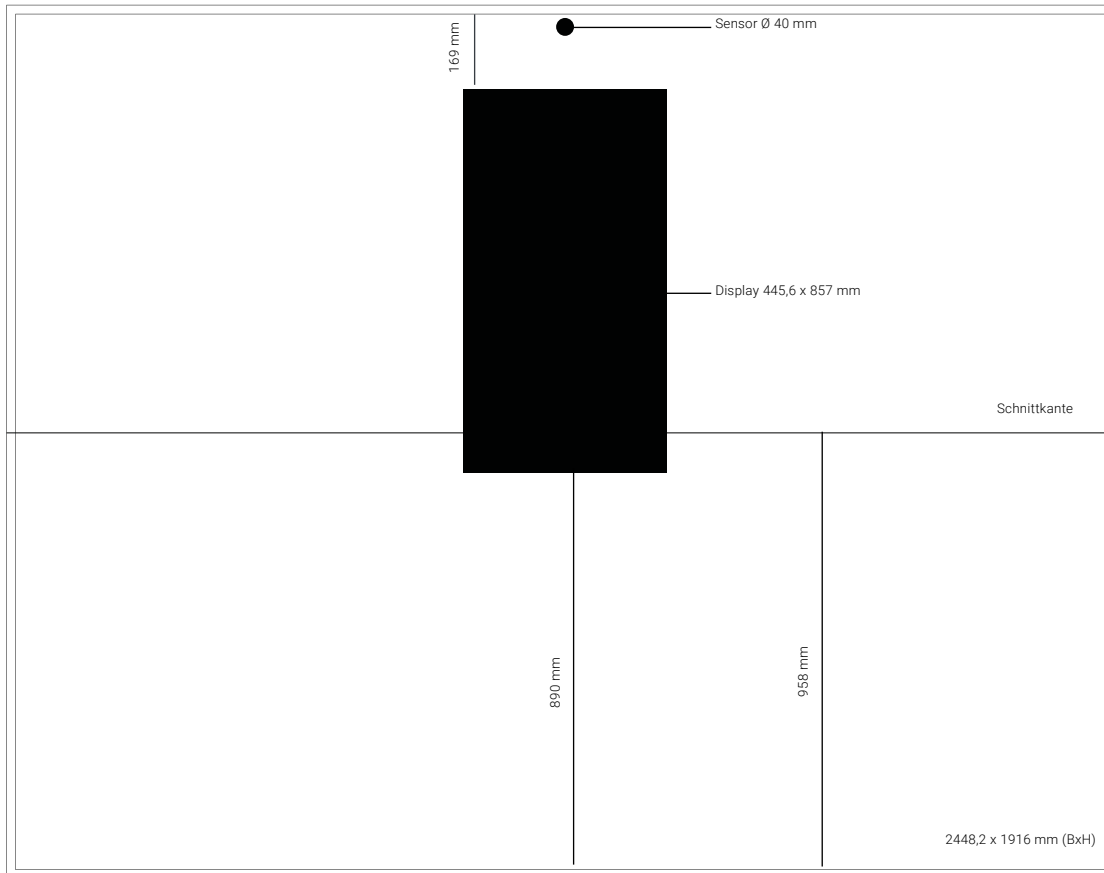

DESIGN LIEFERUNG

1. 300 dpi | CMYK Farbraum | Druck PDF
2. Keine Aussparung des Displays, wird ausgeschnitten
3. Keine Aussparung des Sensors, wird ausgeschnitten
4. Anlieferung mit 20 mm Anschnitt rundum (Anschnittbereich mit Motiv füllen, sonst weißer Rand)
5. Anlieferung der unteren und oberen Folie am Stück
6. Sicherheitsabstand 10 mm zur Schnittkante