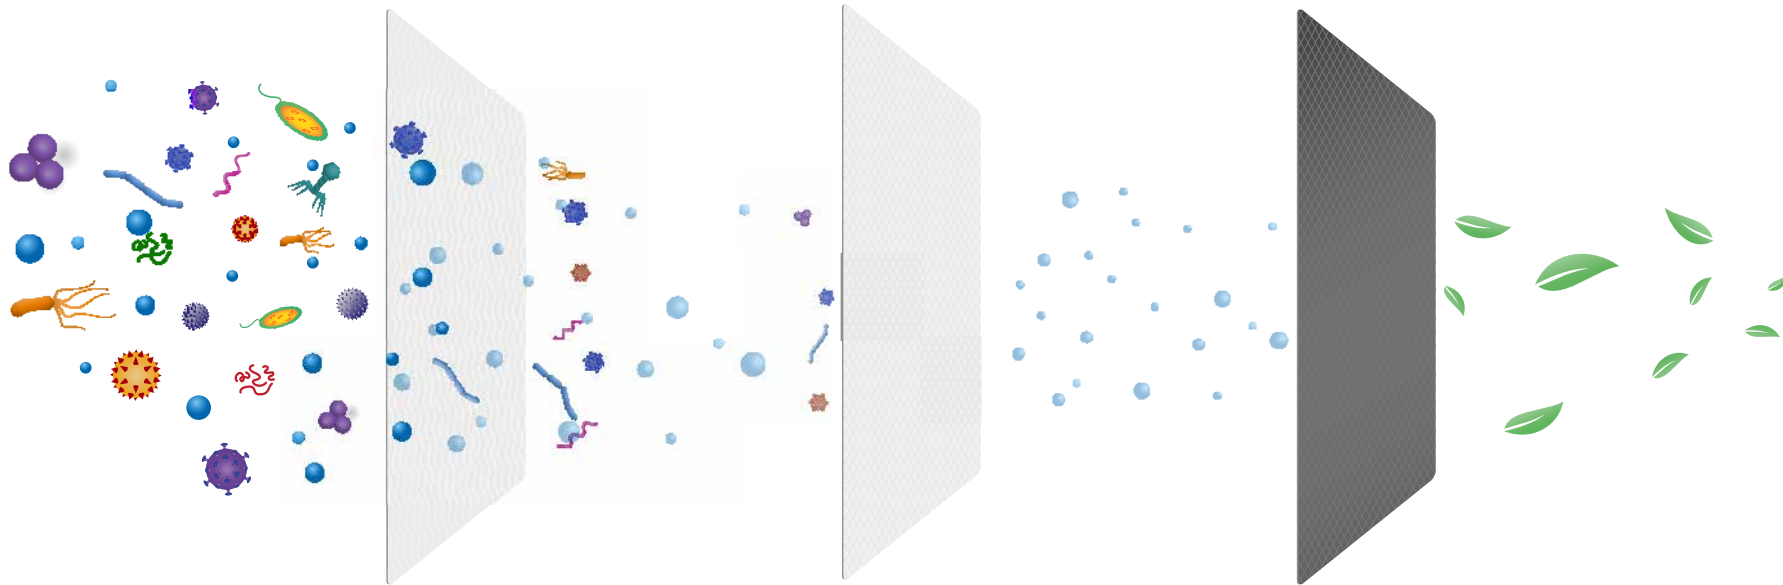

FILTER | OPTIONEN

VITAPPOINT®

FILTERSTUFE 1

Feinstaubfilter F9 ab 0,3 µm

FILTERSTUFE 2

HEPA H-14 Filter ab 0,001µm

FILTERSTUFE 3

Aktivkohlefilter ab 0,0001 µm

OPTIONEN

Edelstahl Ausführung

Zahlreiche Designs

Aktivkohlefilter

99,995 %

Abscheidegrad nach
DIN EN 1822