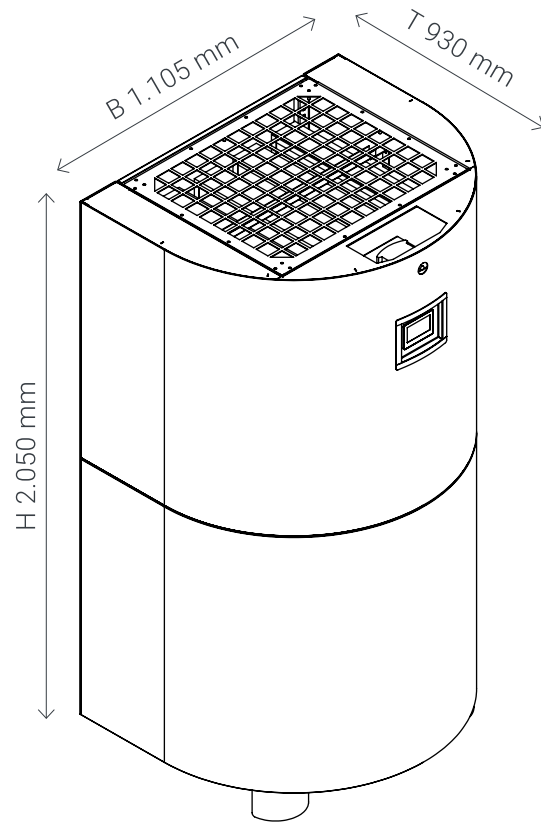

VITAPPOINT 6000